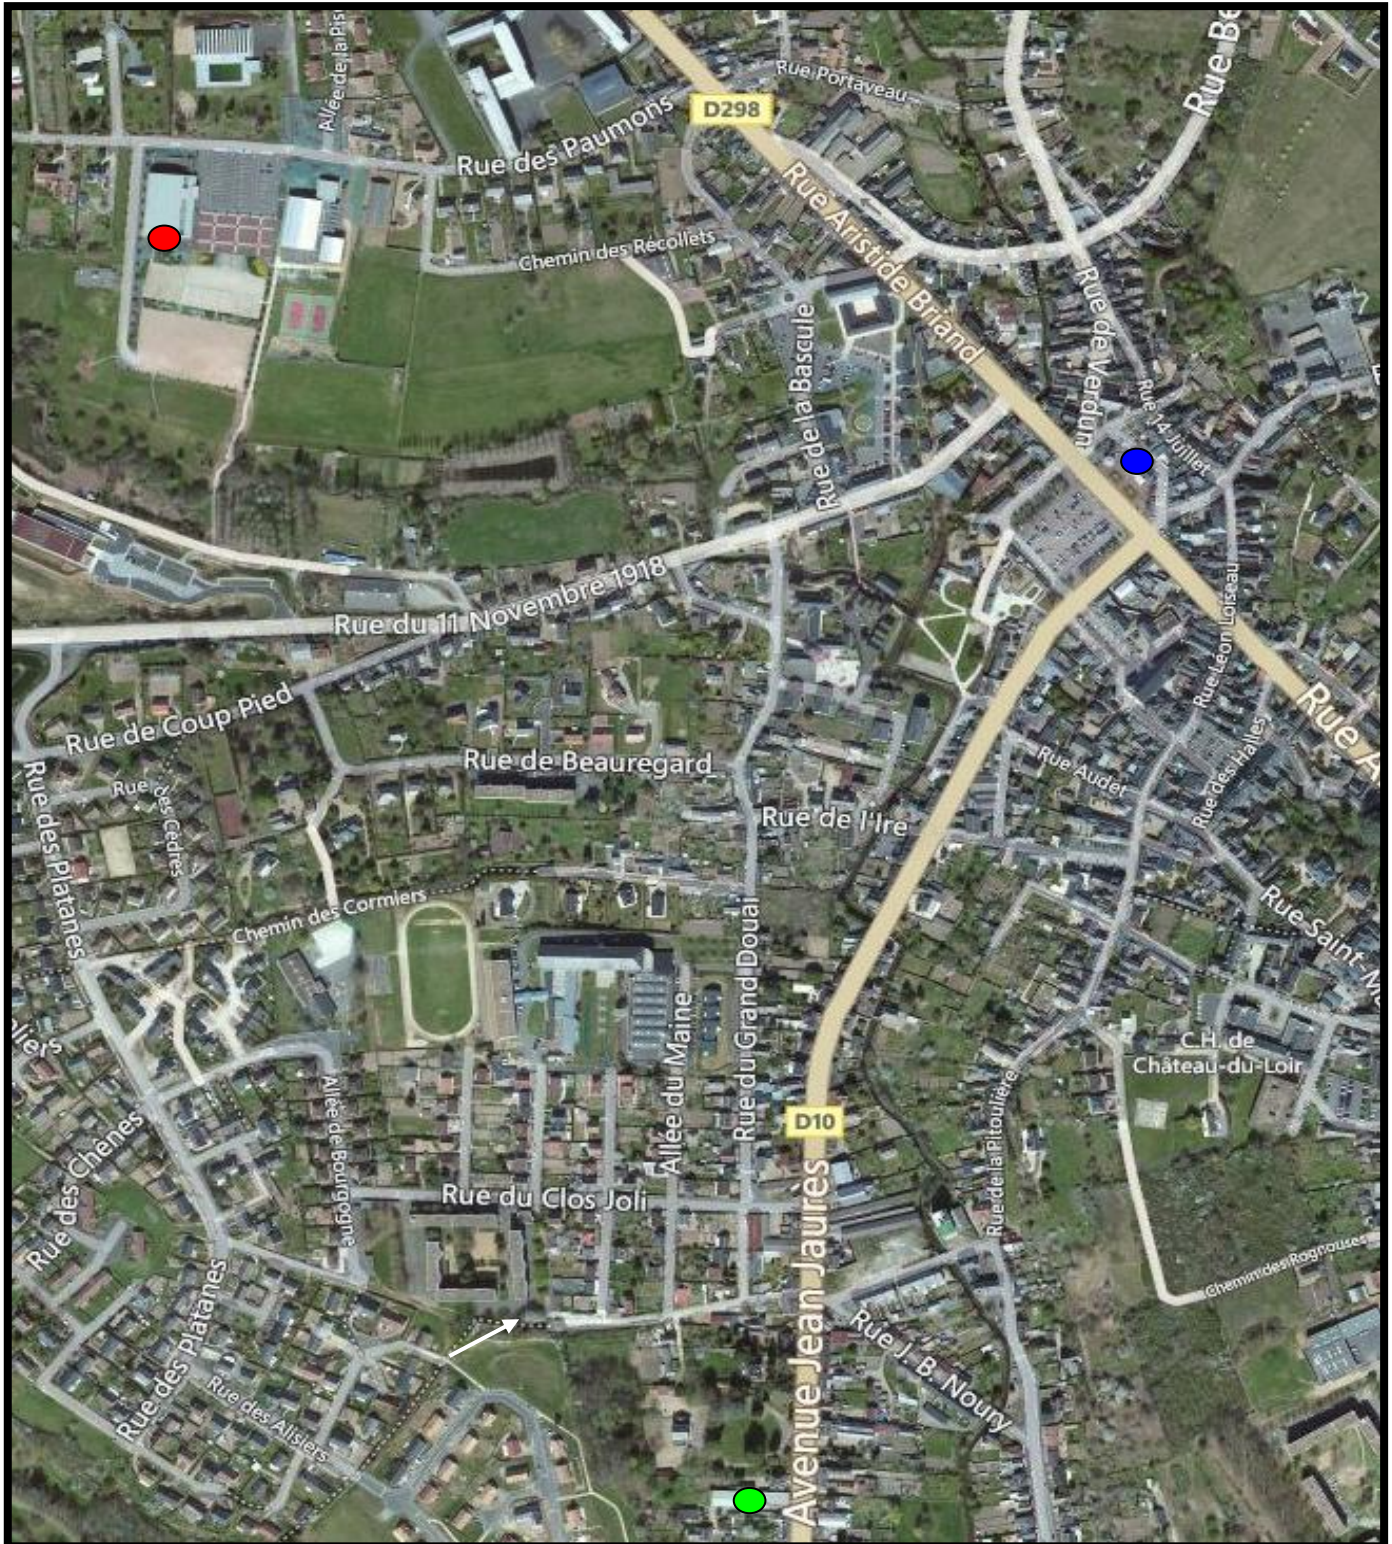

ACCES SALLE ORION

ARRIVEE DU MANS / ECOMMOY

Après le gendarmerie et le lycée Racan prendre à droite la rue des Paumons.

"FOUBERT"
se trouve sur la gauche

ARRIVEE DE TOURS

Tout droit jusqu'au 4ème feu
Après le 4ème feu prendre à gauche la rue des Paumons.

"FOUBERT"
se trouve sur la gauche

ARRIVEE DU LUDE / VAAS

1er feu: à gauche
2ème feu: Tout droit
puis prendre à gauche la rue des Paumons.

"FOUBERT"

● Service Culturel

● Salle Orion

● Mairie de Château du Loir