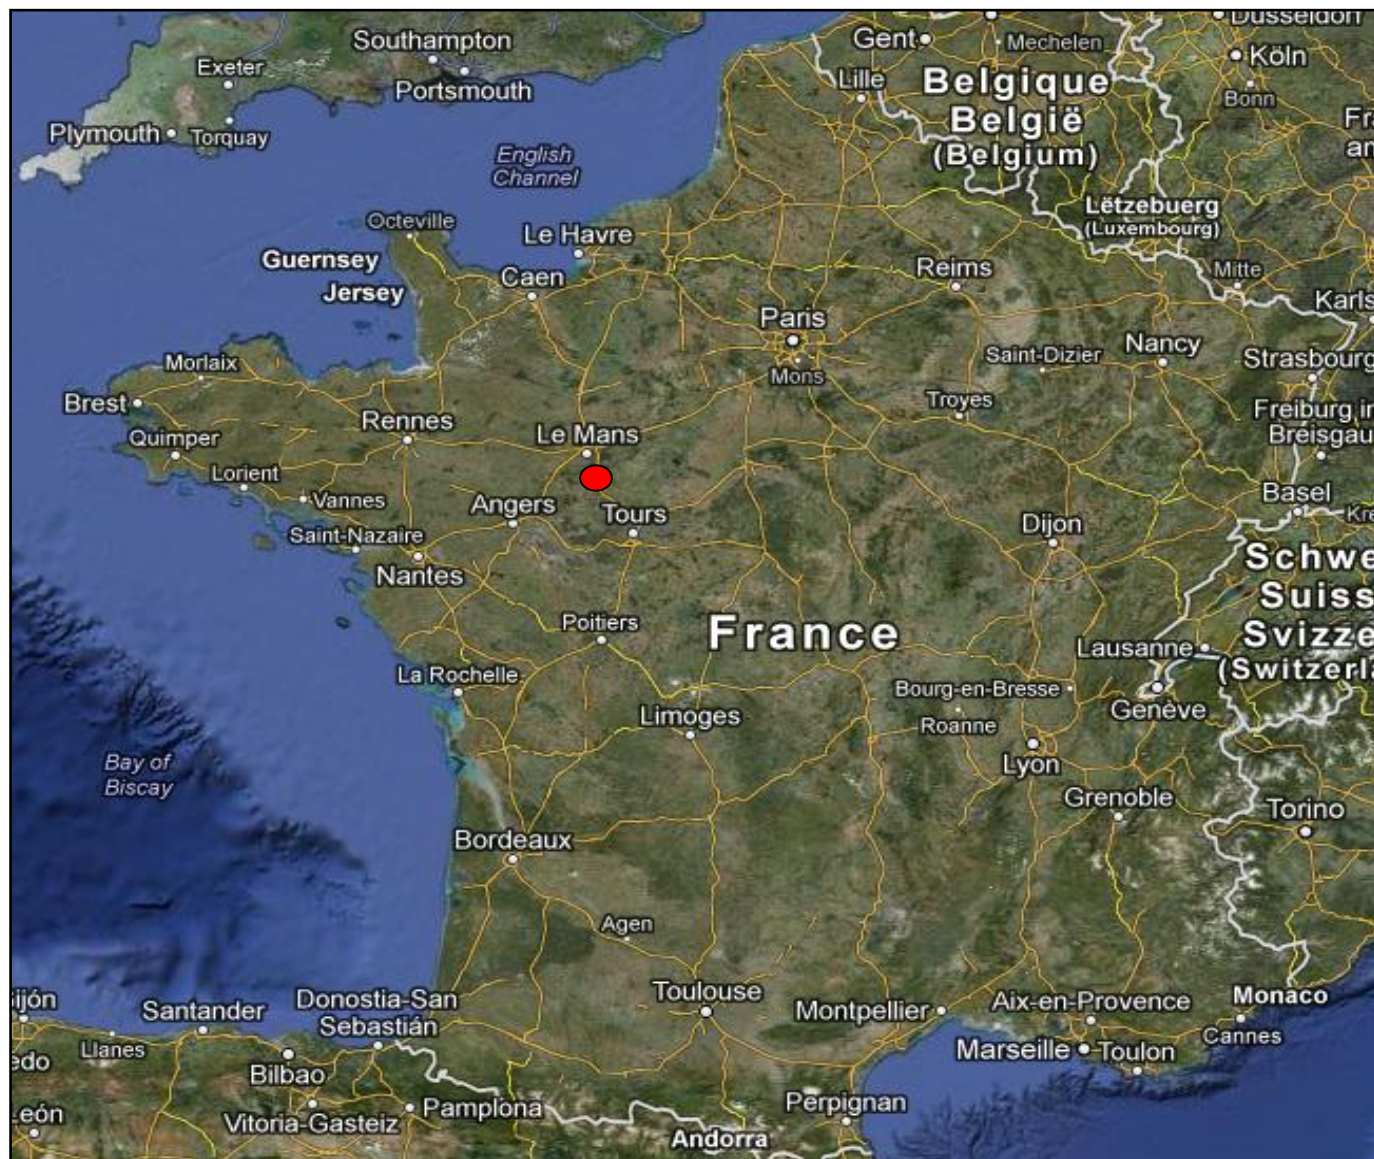

SALLE FOUBERT

Gestion Municipale sous la responsabilité de Mr AUVILLE Michel, Maire de Château du Loir et de Mr Ducasse, Maire-adjoint aux Sports

Service des Sports
Espace des Paumons
72500 Château du Loir
tél:02.43.79.56.35
Por:06.20.12.82.64

FONCTIONNEMENT

Site internet: www.ville-chateauduloir.fr
educateur.sportif.chateauduloir@orange.fr

SITUATION GEOGRAPHIQUE

● Château du Loir